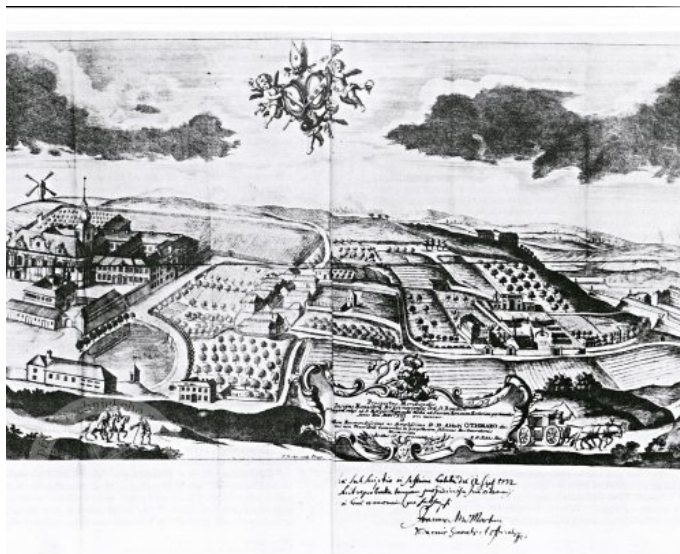

# Praha Břevnov | Detail mlýnu

## Stručný popis

Kruhový vyšší a hodně štíhlý větrný mlýn staál nedaleko zděného mlýna patřícího k Břevnovskému klášteru. Měl jako jeden v mála mlýnů u nás šest perutí.