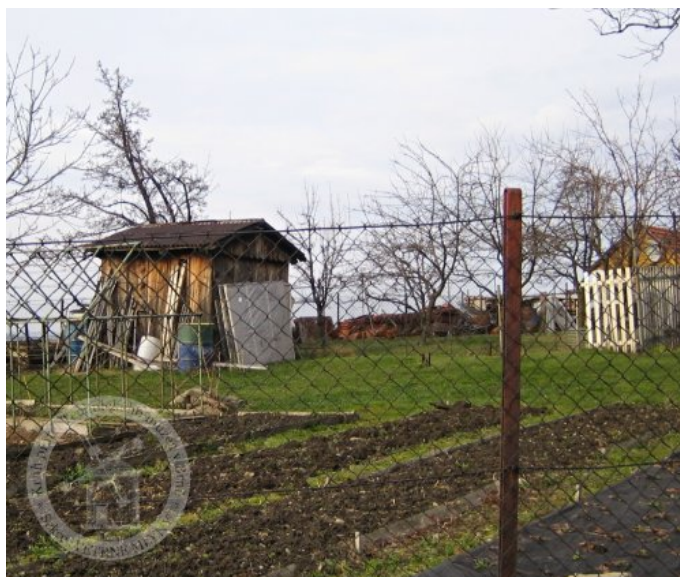

Stručný popis

Větrný mlýnek se zachovaným mlecím zařízením ale rozebraným. Větrná turbína se nedochovala. Hranolový vysévač nebyl. Střešní krytinou byl plech, nyní tašky.

Historie

Architektura

Stav nemovitosti	Dochován bez nežádoucích přestaveb
Typ	Mlýnek s turbínou
Dominantní stavební konstrukce	Dřevěná
Historické prvky	
Parametry	

Historické prvky

- mlecí kámen
 - pískovcový kámen (Počet: 2)
- mlýnská hranice
- násypný koš
- převody
- svislá hřídel (Kovová)

Parametry

Informace zpracované a platné k 06.04.2017. Literatura a prameny Zajímavosti Ostatní Fotogalerie Základní obrázky

Současné fotografie -

exteriér