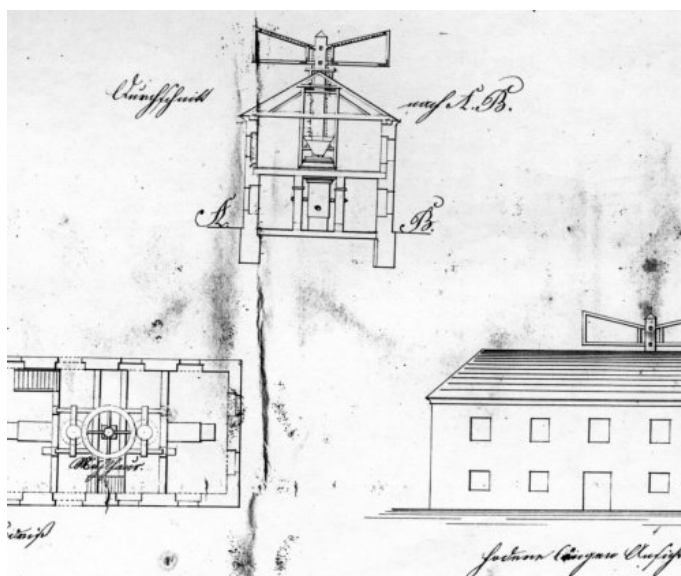

Litoměřice | Detail mlýnu

Identifikační údaje

Adresa	Litoměřice
	412 01
Okres	Litoměřice
Katalogové číslo	P - 14
Katastrální území	Litoměřice
GPS	50° 32' 50.5" 14° 5' 48.4"
Mapová značka	Neznámý / Zaniklý objekt, památník
Poloha vůči obci	neznámá
Číslo kulturní památky	
Přístupnost	Zaniklý
Rok stavby	po 1836
Rok zániku	

Stručný popis

Je znám pouze z výkresu. Není jisté, že byl realizován.

Výkres z: SOKA Lovosice, AM Litoměřice, kart. 289 (rok 1836). Autorem je známý litoměřický stavitel Josef Gaube,

Historie

Architektura