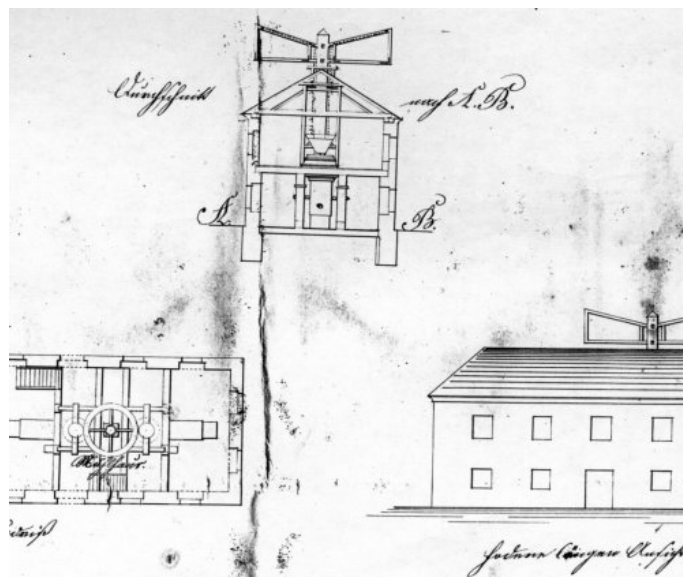

Litoměřice | Detail mlýnu

Identifikační údaje

Adresa	Litoměřice
	412 01
Okres	Litoměřice
Katalogové číslo	P - 14
Katastrální území	Litoměřice
GPS	50° 32' 50.5" 14° 5' 48.4"
Mapová značka	Neznámý / Zaniklý objekt, památník
Poloha vůči obci	neznámá
Číslo kulturní památky	
Přístupnost	Zaniklý
Rok stavby	po 1836
Rok zániku	

Stručný popis

Je znám pouze z výkresu. Není jisté, že byl realizován.

Výkres z: SOKA Lovosice, AM Litoměřice, kart. 289 (rok 1836). Autorem je známý litoměřický stavitel Josef Gaube,

Historie

Architektura