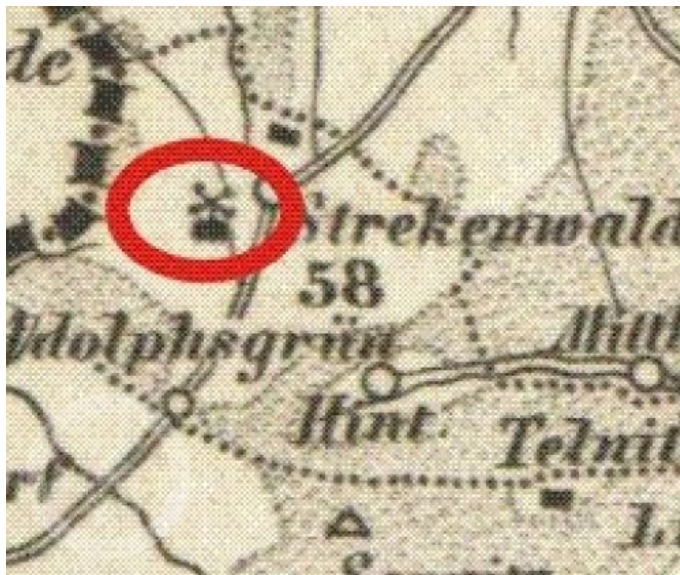

Petrovice | Detail mlýnu

Identifikační údaje

Adresa	Petrovice Větrov 403 37
Okres	Ústí nad Labem
Katalogové číslo	P - 17
Katastrální území	Větrov u Krásného Lesa
GPS	50° 44' 35.0" 13° 54' 32.0"
Mapová značka	Neznámý / Zaniklý objekt, památník
Poloha vůči obci	530 m JZ od osady Větrov
Číslo kulturní památky	
Přístupnost	Zaniklý
Rok stavby	před 1840
Rok zániku	

Stručný popis

Mlýn je zobrazen na mapě II. vojenského mapování a Mapě království českého z roku 1850.

Historie

- Mlýn je vyobrazen na**
- II. vojenské mapování - Františkovo (1836 - 52)
 - III. vojenské mapování - Františko-josefské (1876 - 78 - Morava a Slezsko, 1877 - 80, Čechy)
 - Mapa Království Českého (1850)