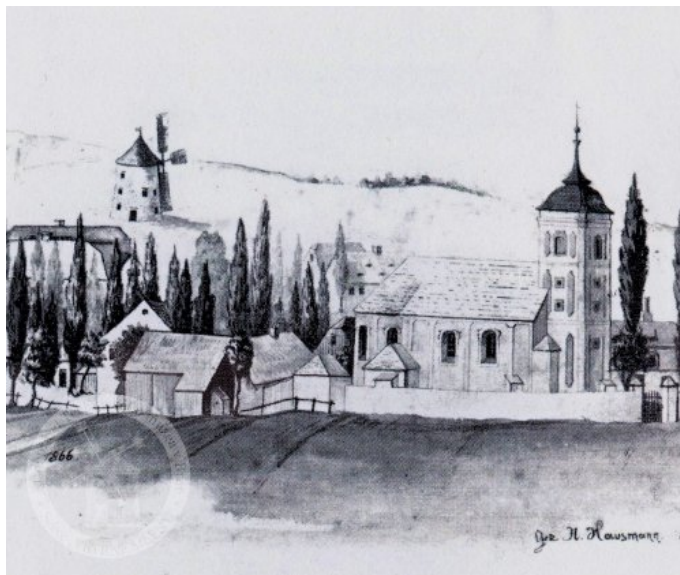

Bulovka | Detail mlýnu

Identifikační údaje

Adresa	Bulovka
	464 01
Okres	Liberec
Katalogové číslo	P - 32
Katastrální území	Bulovka
GPS	50° 58' 5.1" 15° 7' 58.0"
Mapová značka	Holandský / Zaniklý objekt, památník
Poloha vůči obci	700 V od kostela
Číslo kulturní památky	
Přístupnost	Zaniklý
Rok stavby	1858 (přivezen z: Arnoltic)
Rok zániku	1873 - rozebrán (odvezen do: Starého Závídova)

Stručný popis

P. Freiwillich: Holandský typ, r. 1858 přenesen z Arnoltic (Franz Blumrich k hospodářství ex čp. 103), r. 1873 znovu rozebrán a odvezen do Starého Závídova (MATZIG 1928, c. d. v pozn. 5, s. 289;)