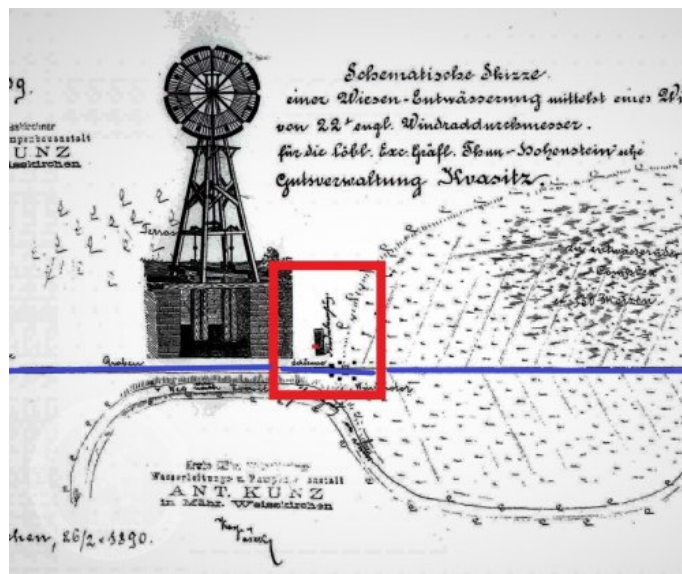

## Identifikační údaje

<b>Adresa</b>	Kvasice
	768 21
<b>Okres</b>	Kroměříž
<b>Katalogové číslo</b>	
<b>Katastrální území</b>	Kvasice
<b>GPS</b>	49° 15' 0.4" 17° 27' 38.9"
<b>Mapová značka</b>	Větrné čerpadlo / Zaniklý objekt, památník
<b>Poloha vůči obci</b>	1,2 km SZ od centra obce (OÚ), asi 200 m severně od kapličky u silnice 367 z Kvasic do Kroměříže, u informačního sloupku modře značené turistické trasy z Kvasic do Střížovic
<b>Číslo kulturní památky</b>	
<b>Přístupnost</b>	Zaniklý
<b>Rok stavby</b>	1890
<b>Rok zániku</b>	asi ?

## Stručný popis

Větrné čerpadlo s Halladayovou turbínou u bývalé výletní hospody Pindula. Dřevěný stožár (čtyřnožka), výška asi dvojnásobek průměru rotoru nad melioračním kanálem. Sloužilo pravděpodobně pro zásobování vodou objektu „Pindula“ – výletního hostince a přepřahací stanice pro povozy.

Podle nákresu byl otáčivý pohyb větrné turbíny převeden hřídelí k převodu na vahadla pro 2 pumpy.

Dochoval se jen můstek nad kanálem, pod nímž je patrné bývalé stavidlo, které zvyšovalo hladinu v umělém kanálu. Jsou patrné svislé drážky v bočních stěnách kamenných pilířů můstku

Fotografie - Situační schema / nákres originál firmy Kunz datovaný 26. 2. 1890. V rámečku je patrná poloha hospody, stavidla a patek stožáru větrného čerpadla.

Fotografie kamenného můstku, v bočním „pilíři“ je patrná drážka pro výplně bývalého stavidla, tzv náplátky