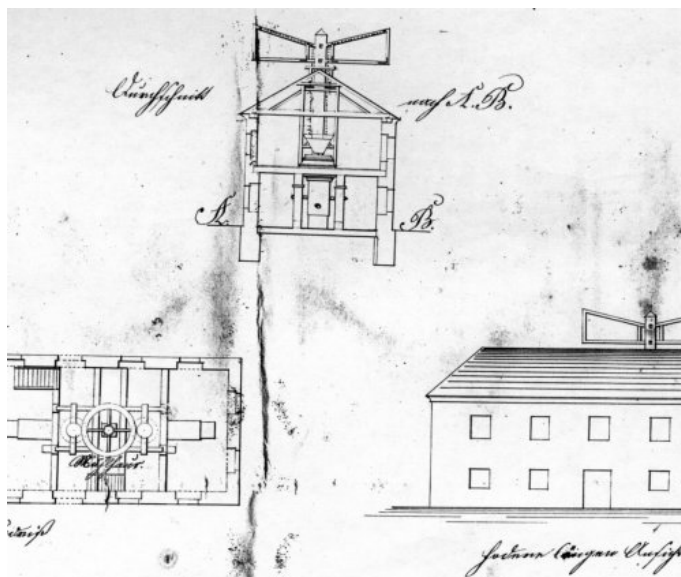

Litoměřice | Detail mlýnu

Identifikační údaje

Adresa	Litoměřice
	412 01
Okres	Litoměřice
Katalogové číslo	P - 14
Katastrální území	Litoměřice
GPS	50° 32' 50.5" 14° 5' 48.4"
Mapová značka	Neznámý / Zaniklý objekt, památník
Poloha vůči obci	neznámá
Číslo kulturní památky	
Přístupnost	Zaniklý
Rok stavby	po 1836
Rok zániku	

Stručný popis

Je znám pouze z výkresu. Není jisté, že byl realizován.

Výkres z: SOKA Lovosice, AM Litoměřice, kart. 289 (rok 1836). Autorem je známý litoměřický stavitel Josef Gaube,

Historie

Architektura