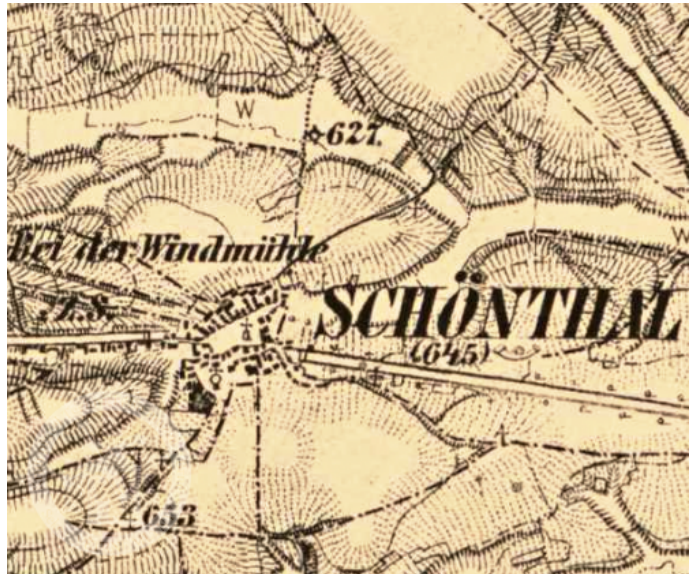

## Identifikační údaje

<b>Adresa</b>	Krásné Údolí
	364 01
<b>Okres</b>	Karlovy Vary
<b>Katalogové číslo</b>	P - 18
<b>Katastrální území</b>	Krásné Údolí
<b>GPS</b>	50° 4' 20.9" 12° 55' 11.9"
<b>Mapová značka</b>	Neznámý / Zaniklý objekt, památník
<b>Poloha vůči obci</b>	někde na katastru
<b>Číslo kulturní památky</b>	
<b>Přístupnost</b>	Zaniklý
<b>Rok stavby</b>	
<b>Rok zániku</b>	