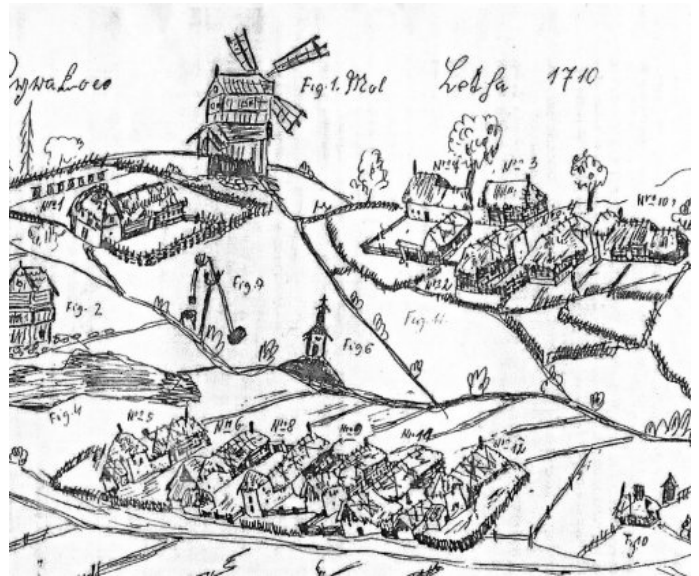

Sirákov | Detail mlýnu

Identifikační údaje

Adresa	Sirákov
	592 12
Okres	Žďár nad Sázavou
Katalogové číslo	B -
Katastrální území	Sirákov
GPS	49° 30' 20.5" 15° 49' 13.6"
Mapová značka	Německý / Zaniklý objekt, památník
Poloha vůči obci	300 m na V od kostela
Číslo kulturní památky	
Přístupnost	Zaniklý
Rok stavby	před 1710
Rok zániku	

Stručný popis

Mlýn je zobrazen pouze na kresbě v roce 1710.

Historie

Architektura

Stav nemovitosti

Typ

Německý

Dominantní stavební konstrukce

Doplňkový provoz - popis

Historické prvky

Parametry

Literatura a prameny

Zajímavosti

Ostatní

Fotogalerie

Obrazy