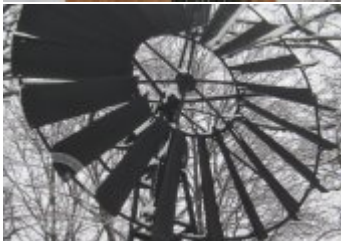

- Existující obyčejné složení (Počet: 1)

- mlecí kámen
 - pískovcový kámen (Počet:)
- násypný koš
- natáčení perutí (Jak se natáčí: pomocí šneku)
- příhradový stožár
- svislá hřídel (Kovová)
- větrná turbína (turbína typ Eclipse - řemeslná)

Parametry

Literatura a pramenyZajímavostiOstatníFotogalerieZákladní obrázky

Ostatní

Současné fotografie - technologické vybavení

Historické fotografie a pohlednice