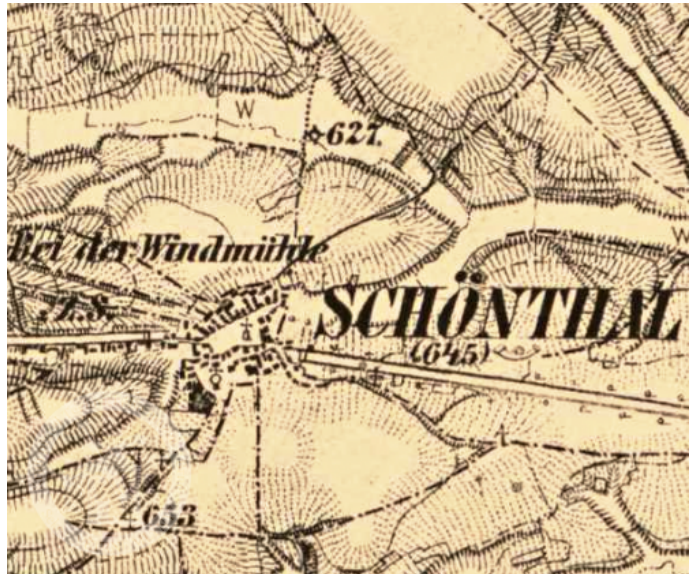

Krásné Údolí | Detail mlýnu

Identifikační údaje

Adresa	Krásné Údolí
	364 01
Okres	Karlovy Vary
Katalogové číslo	P - 18
Katastrální území	Krásné Údolí
GPS	50° 4' 20.9" 12° 55' 11.9"
Mapová značka	Neznámý / Zaniklý objekt, památník
Poloha vůči obci	někde na katastru
Číslo kulturní památky	
Přístupnost	Zaniklý
Rok stavby	
Rok zániku	