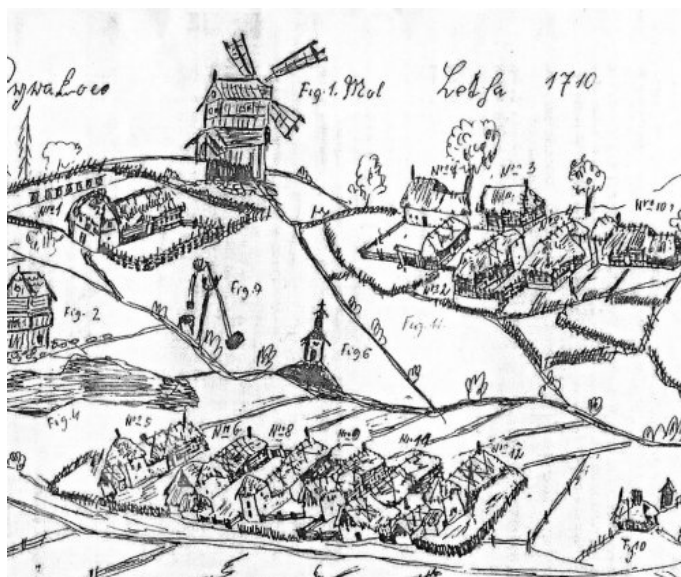

# Sirákov | Detail mlýnu

## Identifikační údaje

<b>Adresa</b>	Sirákov
	592 12
<b>Okres</b>	Žďár nad Sázavou
<b>Katalogové číslo</b>	B -
<b>Katastrální území</b>	Sirákov
<b>GPS</b>	49° 30' 20.5" 15° 49' 13.6"
<b>Mapová značka</b>	Německý / Zaniklý objekt, památník
<b>Poloha vůči obci</b>	300 m na V od kostela
<b>Číslo kulturní památky</b>	
<b>Přístupnost</b>	Zaniklý
<b>Rok stavby</b>	před 1710
<b>Rok zániku</b>	

## Stručný popis

Mlýn je zobrazen pouze na kresbě v roce 1710.