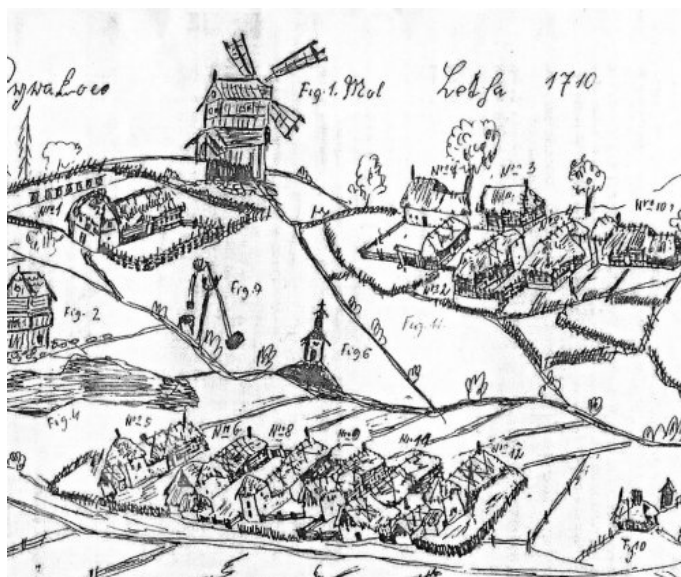

Sirákov | Detail mlýnu

Identifikační údaje

Adresa	Sirákov
	592 12
Okres	Žďár nad Sázavou
Katalogové číslo	B -
Katastrální území	Sirákov
GPS	49° 30' 20.5" 15° 49' 13.6"
Mapová značka	Německý / Zaniklý objekt, památník
Poloha vůči obci	300 m na V od kostela
Číslo kulturní památky	
Přístupnost	Zaniklý
Rok stavby	před 1710
Rok zániku	

Stručný popis

Mlýn je zobrazen pouze na kresbě v roce 1710.

Historie

Architektura

Stav nemovitosti

Typ

Německý

Dominantní stavební konstrukce

Doplňkový provoz - popis

Historické prvky

Parametry

Literatura a prameny

Zajímavosti

Ostatní

Photogallery

Obrazy