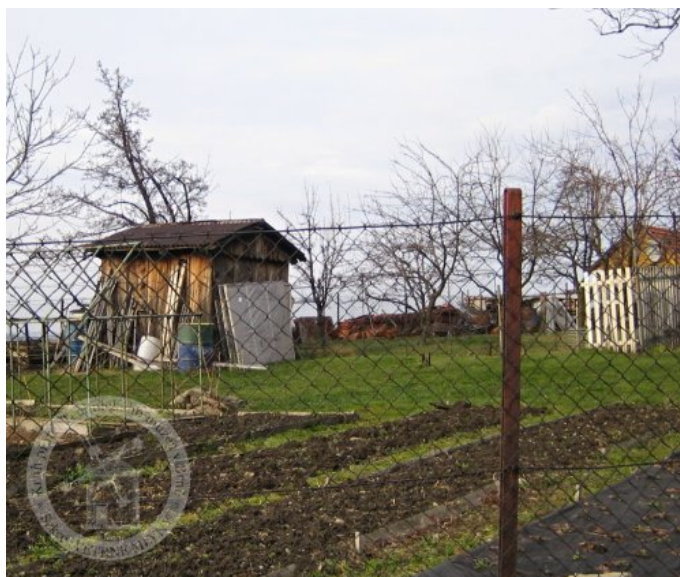

Stručný popis

Větrný mlýnek se zachovaným mlecím zařízením ale rozebraným. Větrná turbína se nedochovala. Hranolový vysévač nebyl. Střešní krytinou byl plech, nyní tašky.

Historie

Architektura

Stav nemovitosti	Dochován bez nežádoucích přestaveb
Typ	Mlýnek s turbínou
Dominantní stavební konstrukce	Dřevěná
Historické prvky	
Parametry	

Historické prvky

- mlecí kámen
 - pískovcový kámen (Počet: 2)
- mlýnská hranice
- násypný koš
- převody
- svislá hřídel (Kovová)

Parametry

Informace zpracované a platné k 06.04.2017. Literatura a prameny Zajímavosti Ostatní Photogallery Základní obrázky

Současné fotografie -

exteriér