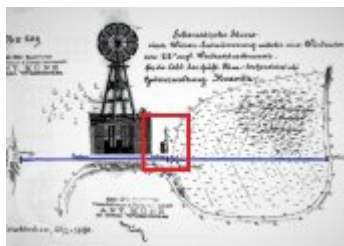

Dominantní stavební konstrukce
Historické prvky
Parametry

Kovová

Technologie

Technologické vybavení
Popis technologického vybavení
Technologické vybavení
Stopy po neexistující mlýnské technologii
Doplňkový provoz
Doplňkový provoz - popis
Historické prvky
Parametry

Literatura a prameny

Zajímavosti

Ostatní

Fotogalerie

Plány - stavební a konstrukční