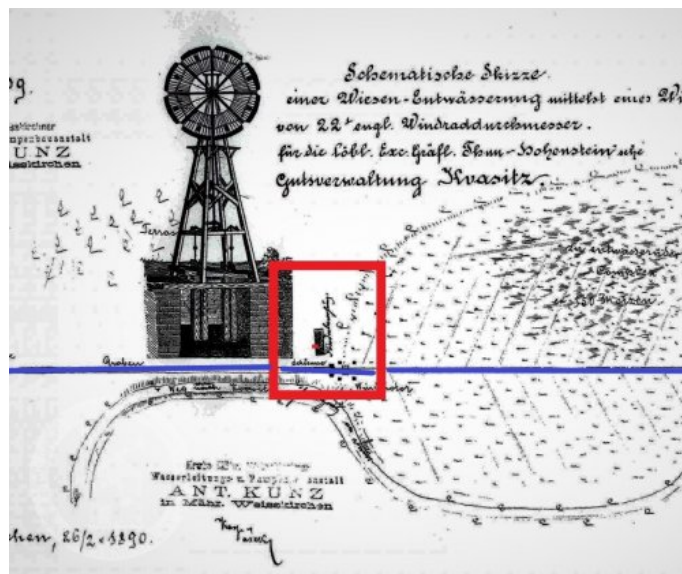

## Identifikační údaje

<b>Adresa</b>	Kvasice
	768 21
<b>Okres</b>	Kroměříž
<b>Katalogové číslo</b>	
<b>Katastrální území</b>	Kvasice
<b>GPS</b>	49° 15' 0.4" 17° 27' 38.9"
<b>Mapová značka</b>	Větrné čerpadlo / Zaniklý objekt, památník
<b>Poloha vůči obci</b>	1,2 km SZ od centra obce (OÚ), asi 200 m severně od kapličky u silnice 367 z Kvasic do Kroměříže, u informačního sloupku modře značené turistické trasy z Kvasic do Střížovic
<b>Číslo kulturní památky</b>	
<b>Přístupnost</b>	Zaniklý
<b>Rok stavby</b>	1890
<b>Rok zániku</b>	asi ?

## Stručný popis

Větrné čerpadlo s Halladayovou turbínou u bývalé výletní hospody Pindula. Dřevěný stožár (čtyřnožka), výška asi dvojnásobek průměru rotoru nad melioračním kanálem. Sloužilo pravděpodobně pro zásobování vodou objektu „Pindula“ – výletního hostince a přepřahací stanice pro povozy.

Podle nákresu byl otáčivý pohyb větrné turbíny převeden hřídelí k převodu na vahadla pro 2 pumpy.

Dochoval se jen můstek nad kanálem, pod nímž je patrné bývalé stavidlo, které zvyšovalo hladinu v umělém kanálu. Jsou patrné svislé drážky v bočních stěnách kamenných pilířů můstku

Fotografie - Situační schema / nákres originál firmy Kunz datovaný 26. 2. 1890. V rámečku je patrná poloha hospody, stavidla a patek stožáru větrného čerpadla.

Fotografie kamenného můstku, v bočním „pilíři“ je patrná drážka pro výplně bývalého stavidla, tzv náplanky