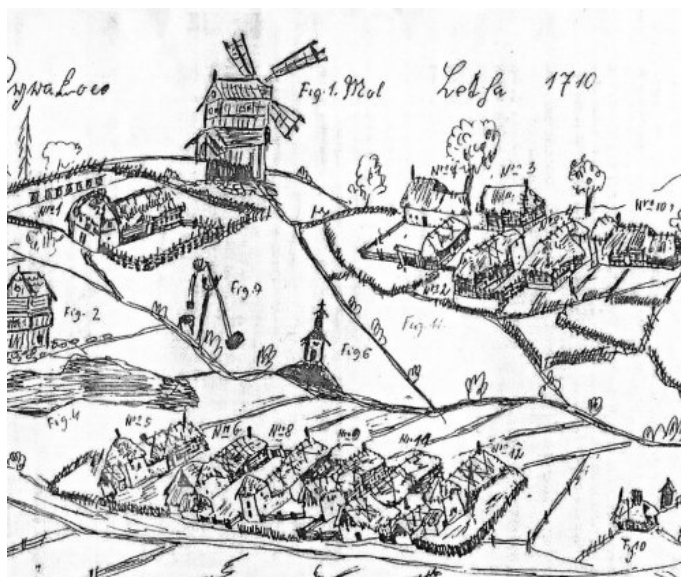

Sirákov | Detail mlýnu

Identifikační údaje

Adresa	Sirákov
	592 12
Okres	Žďár nad Sázavou
Katalogové číslo	B -
Katastrální území	Sirákov
GPS	49° 30' 20.5" 15° 49' 13.6"
Mapová značka	Německý / Zaniklý objekt, památník
Poloha vůči obci	300 m na V od kostela
Číslo kulturní památky	
Přístupnost	Zaniklý
Rok stavby	před 1710
Rok zániku	

Stručný popis

Mlýn je zobrazen pouze na kresbě v roce 1710.

Historie

Architektura

Stav nemovitosti

Typ

Německý

Dominantní stavební konstrukce

Doplňkový provoz - popis

Historické prvky

Parametry

Literatura a prameny

Zajímavosti

Ostatní

Fotogalerie

Obrazy