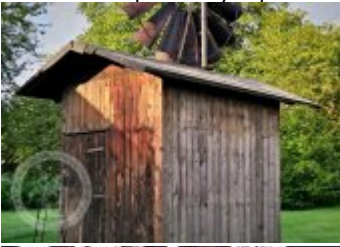

Současné fotografie - technologické vybavení